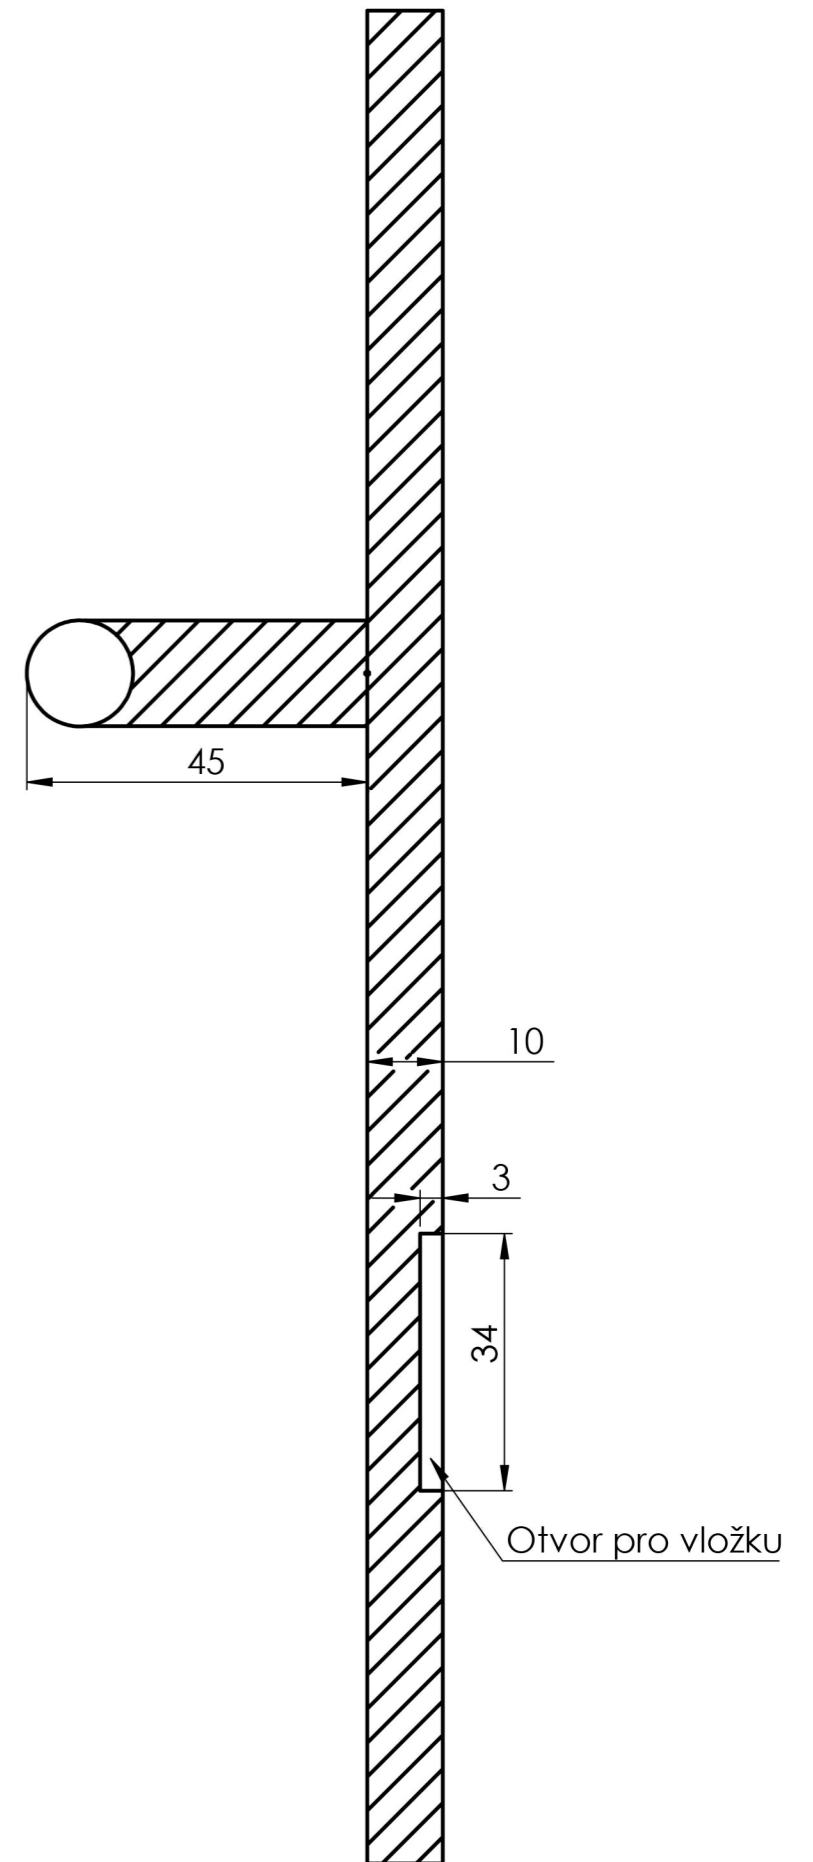

Vnitřní

Venkovní

Bezpečnostní kování, rozteč 72,90